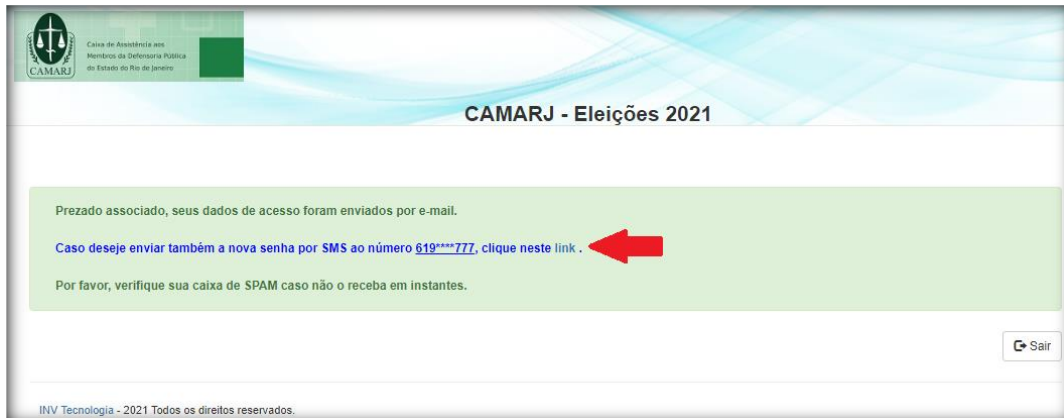

Para os eleitores que possuam celular cadastrado, o sistema permitirá ainda o envio das credenciais por SMS, por meio do link apresentado na tela de confirmação: